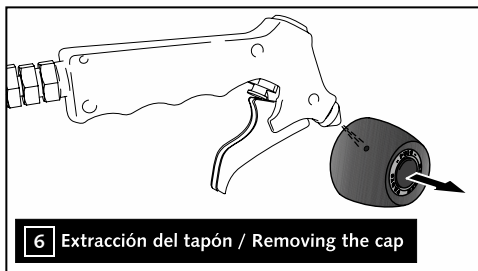

ASSEMBLY  
MONTAJE

**4**  9.7 N/m - Par de apriete  
86 lbf/in - Tightening torque

CONSULTAR EN NUESTRA PAGINA WEB LA  
DISPONIBILIDAD DEL VIDEO DE MONTAJE DE  
ESTA REFERENCIA.  
CONSULT OUR WEBSITE THE VIDEO MOUNT  
AVAILABILITY OF THIS REFERENCE.