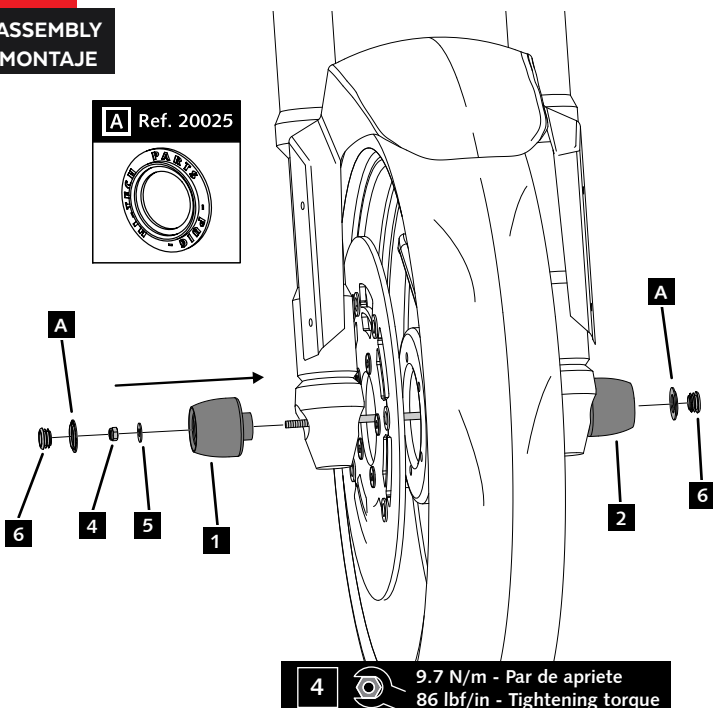

# HONDA CBR 1000RR-R FIREBLADE '20-

REF 20492N

INSTRUCCIONES DE MONTAJE - MOUNTING INSTRUCTIONS - MONTAGEANLEITUNG

**1**

ASSEMBLY  
MONTAJE

**2**

ASSEMBLY  
MONTAJE

**3**

ASSEMBLY  
MONTAJE

**4**  9.7 N/m - Par de apriete  
86 lbf/in - Tightening torque

CONSULTAR EN NUESTRA PAGINA WEB LA  
DISPONIBILIDAD DEL VIDEO DE MONTAJE DE  
ESTA REFERENCIA.  
CONSULT OUR WEBSITE THE VIDEO MOUNT  
AVAILABILITY OF THIS REFERENCE.