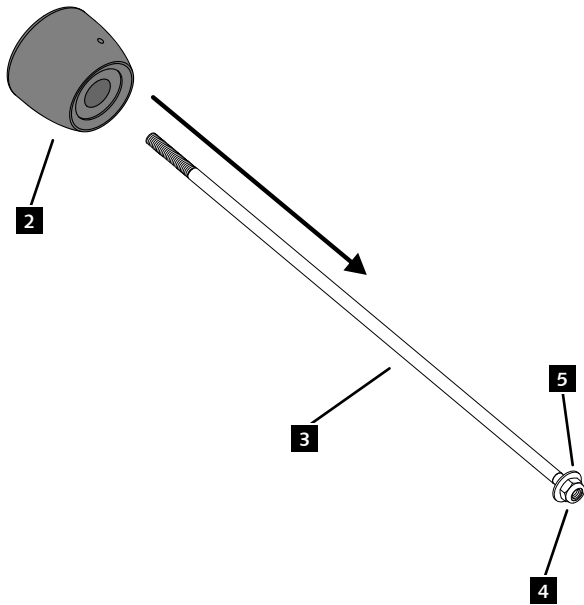

## M O U N T I N G I N S T R U C T I O N S

REF 20492N

PROTECTOR HORQUILLA PHB19 / PHB19 PROTECTOR FRONT-AXLE

ID.	PIEZA / PART	QTY.	REF.:
1		1	PROFOR10-4-0754
2		1	PROFOR03-3-0747
3		1	VARIFO21-1-0021
4		2	TUZBM6000000024
5		2	ARANDEPD125-054
6		2	TAPAFINAL17-18
7		1	M2TM18150030A8B
8		1	M2AM18DIN125AZB

# HONDA CBR 1000RR-R FIREBLADE '20-

REF 20492N

INSTRUCCIONES DE MONTAJE - MOUNTING INSTRUCTIONS - MONTAGEANLEITUNG

**1**

ASSEMBLY  
MONTAJE

**2**

ASSEMBLY  
MONTAJE

**3**

ASSEMBLY  
MONTAJE

**4**  9.7 N/m - Par de apriete  
86 lbf/in - Tightening torque

CONSULTAR EN NUESTRA PAGINA WEB LA  
DISPONIBILIDAD DEL VIDEO DE MONTAJE DE  
ESTA REFERENCIA.  
CONSULT OUR WEBSITE THE VIDEO MOUNT  
AVAILABILITY OF THIS REFERENCE.