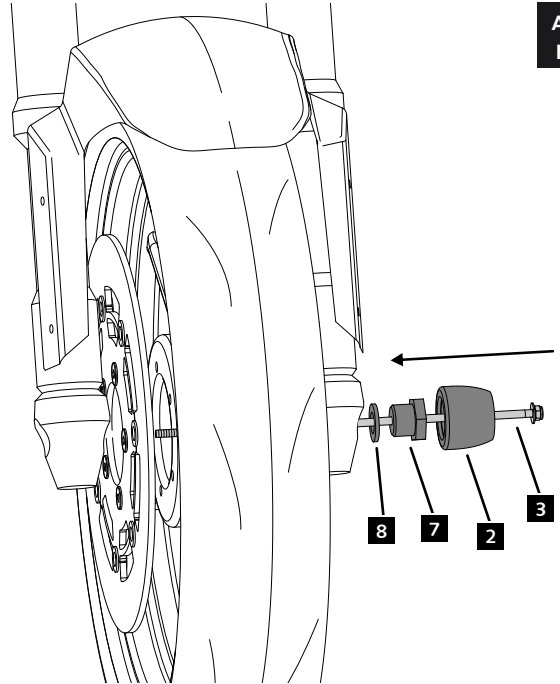

# HONDA CBR 1000RR-R FIREBLADE '20-

REF 20492N

INSTRUCCIONES DE MONTAJE - MOUNTING INSTRUCTIONS - MONTAGEANLEITUNG

**1**

ASSEMBLY  
MONTAJE

**2**

ASSEMBLY  
MONTAJE

**3**

ASSEMBLY  
MONTAJE

**4**  9.7 N/m - Par de apriete  
86 lbf/in - Tightening torque

CONSULTAR EN NUESTRA PAGINA WEB LA  
DISPONIBILIDAD DEL VIDEO DE MONTAJE DE  
ESTA REFERENCIA.  
CONSULT OUR WEBSITE THE VIDEO MOUNT  
AVAILABILITY OF THIS REFERENCE.