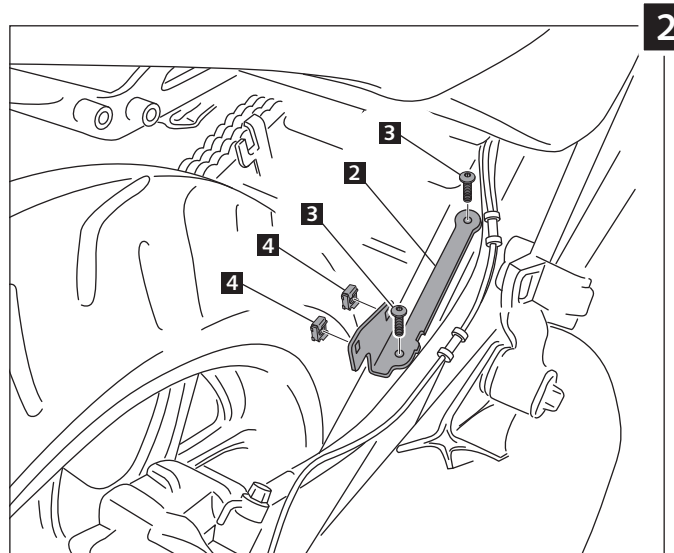

GUARDABARROS TRASERO ADAPTABLE A - REAR MUDGUARD ADAPTABLE TO - HINTERRADABDECKUNG FÜR

NC700 S/X/ - NC750 S/X - INTEGRA 700

Ref.: 6038 J
(color negro/black colour)

Ref.: 6038 C
(color carbono/carbon look)

ID.	DESCRIPCIÓN	DESCRIPTION	QTY.
1	Guardabarros	Mudguard	1
2	Herraje	Iron fittings	1
3	Tornillo M5x15 DINI001	M5x15 Screw	2
4	Tuercas M6 enjaulada	M6 nut	2
5	Brida de plástico	Plastic bridle	2
6	Casquillo metálico	Metal arrowhead	4
7	Silembloc	Well nut	4
8	Tornillo M6x15 DINI001	M6X15 Screw	4