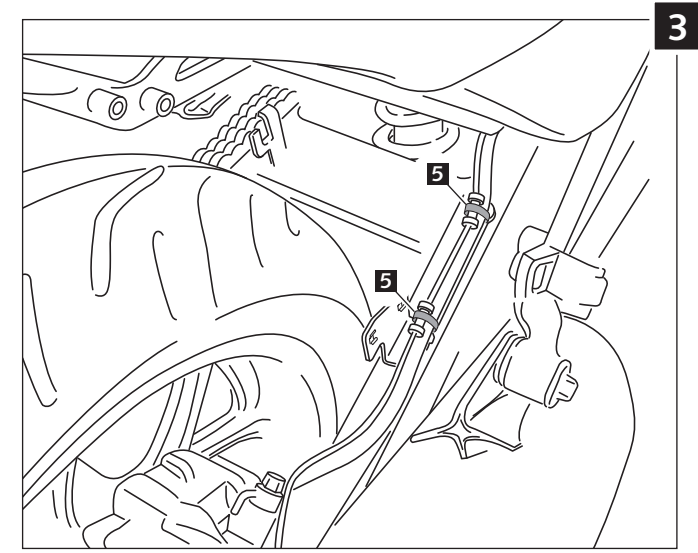

GUARDABARROS TRASERO ADAPTABLE A - REAR MUDGUARD ADAPTABLE TO - HINTERRADABDECKUNG FÜR

NC700 S/X/ - NC750 S/X - INTEGRA 700

Ref.: 6038 J
(color negro/black colour)

Ref.: 6038 C
(color carbono/carbon look)

ID.	DESCRIPCIÓN	DESCRIPTION	QTY.
1	Guardabarros	Mudguard	1
2	Herraje	Iron fittings	1
3	Tornillo M5x15 DINI001	M5x15 Screw	2
4	Tuercas M6 enjaulada	M6 nut	2
5	Brida de plástico	Plastic bridle	2
6	Casquillo metálico	Metal arrowhead	4
7	Silembloc	Well nut	4
8	Tornillo M6x15 DINI001	M6X15 Screw	4