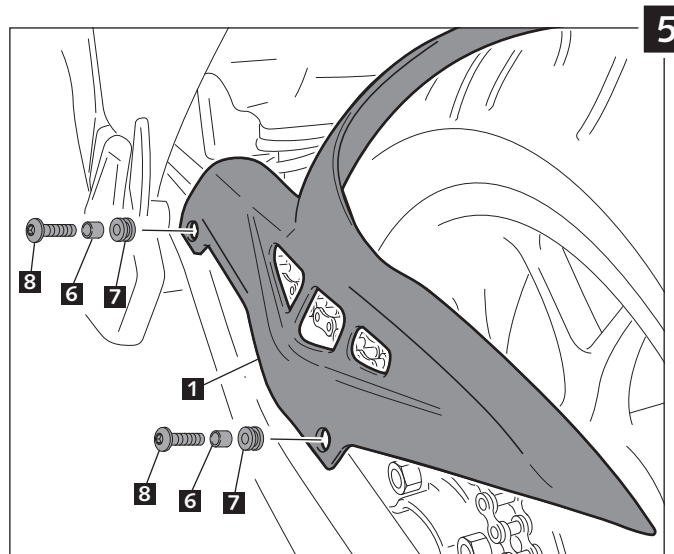

GUARDABARROS TRASERO ADAPTABLE A - REAR MUDGUARD ADAPTABLE TO - HINTERRADABDECKUNG FÜR

NC700 S/X/ - NC750 S/X - INTEGRA 700

Ref.: 6038 J
(color negro/black colour)

Ref.: 6038 C
(color carbono/carbon look)

ID.	DESCRIPCIÓN	DESCRIPTION	QTY.
1	Guardabarros	Mudguard	1
2	Herraje	Iron fittings	1
3	Tornillo M5x15 DINI001	M5x15 Screw	2
4	Tuercas M6 enjaulada	M6 nut	2
5	Brida de plástico	Plastic bridle	2
6	Casquillo metálico	Metal arrowhead	4
7	Silembloc	Well nut	4
8	Tornillo M6x15 DINI001	M6X15 Screw	4