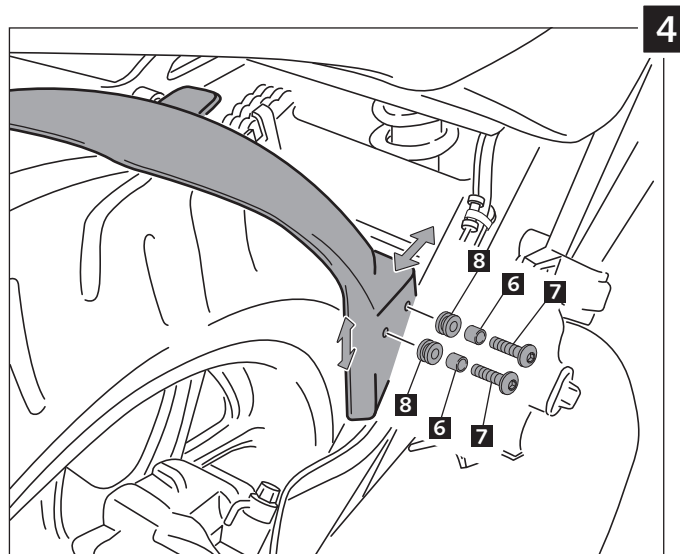

GUARDABARROS TRASERO ADAPTABLE A - REAR MUDGUARD ADAPTABLE TO - HINTERRADABDECKUNG FÜR

NC700 S/X/ - NC750 S/X - INTEGRA 700

Ref.: 6038 J
(color negro/black colour)

Ref.: 6038 C
(color carbono/carbon look)

ID.	DESCRIPCIÓN	DESCRIPTION	QTY.
1	Guardabarros	Mudguard	1
2	Herraje	Iron fittings	1
3	Tornillo M5x15 DINI001	M5x15 Screw	2
4	Tuercas M6 enjaulada	M6 nut	2
5	Brida de plástico	Plastic bridle	2
6	Casquillo metálico	Metal arrowhead	4
7	Silembloc	Well nut	4
8	Tornillo M6x15 DINI001	M6X15 Screw	4