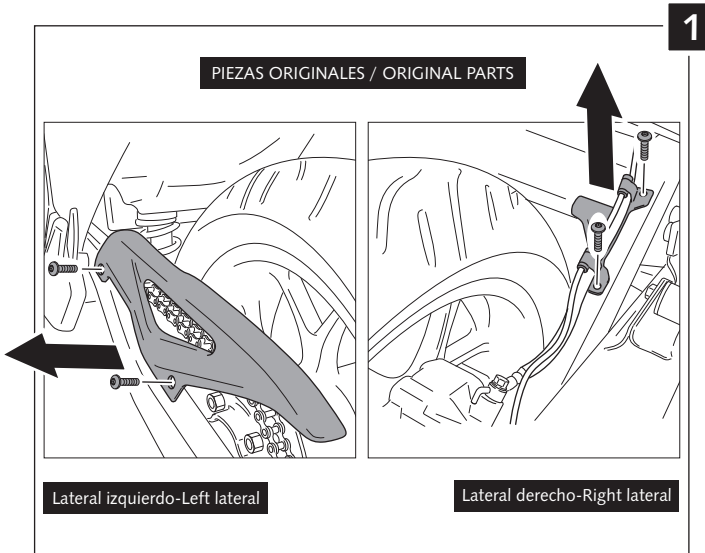

GUARDABARROS TRASERO ADAPTABLE A - REAR MUDGUARD ADAPTABLE TO - HINTERRADABDECKUNG FÜR

NC700 S/X/ - NC750 S/X - INTEGRA 700

Ref.: 6038 J
(color negro/black colour)

Ref.: 6038 C
(color carbono/carbon look)

ID.	DESCRIPCIÓN	DESCRIPTION	QTY.
1	Guardabarros	Mudguard	1
2	Herraje	Iron fittings	1
3	Tornillo M5x15 DINI001	M5x15 Screw	2
4	Tuercas M6 enjaulada	M6 nut	2
5	Brida de plástico	Plastic bridle	2
6	Casquillo metálico	Metal arrowhead	4
7	Silembloc	Well nut	4
8	Tornillo M6x15 DINI001	M6X15 Screw	4