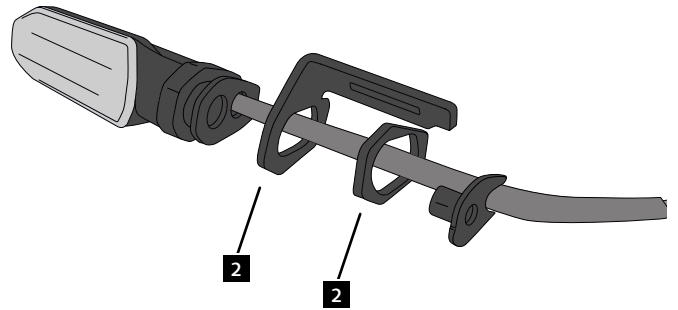

SOPORTE INTERMITENTE ORIGINAL HONDA PARA PORTAMATRÍCULAS PUIG

REF 9457N

PARA INTERMITENTE ORIGINAL / FOR ORIGINAL TURN SIGNAL / FÜR ORIGINAL BLINKENDE

1 Person

15 min

EASY

ID.	PIEZA / PART	DESCRIPCIÓN	DESCRIPTION	QTY.	REF.:
1		Juego soporte derecho	Set right support	1	INTMAT11-0-0011
2		Juego soporte izquierdo	Set left support	1	INTMAT11-0-0011

INSTRUCCIONES DE MONTAJE - MOUNTING INSTRUCTIONS - MONTAGEANLEITUNG

1

DISASSEMBLY
DESMONTAJE

2

ASSEMBLY
MONTAJE

3

ASSEMBLY
MONTAJE