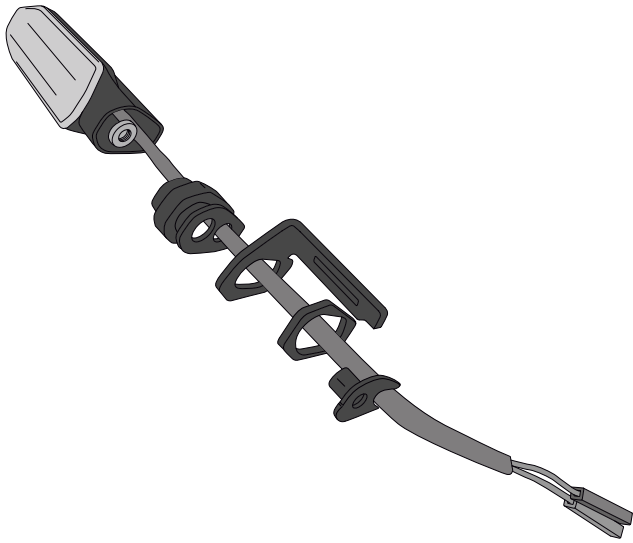

SOPORTE INTERMITENTE ORIGINAL HONDA PARA PORTAMATRÍCULAS PUIG

INSTRUCCIONES DE MONTAJE - MOUNTING INSTRUCTIONS - MONTAGEANLEITUNG

1

DISASSEMBLY
DESMONTAJE