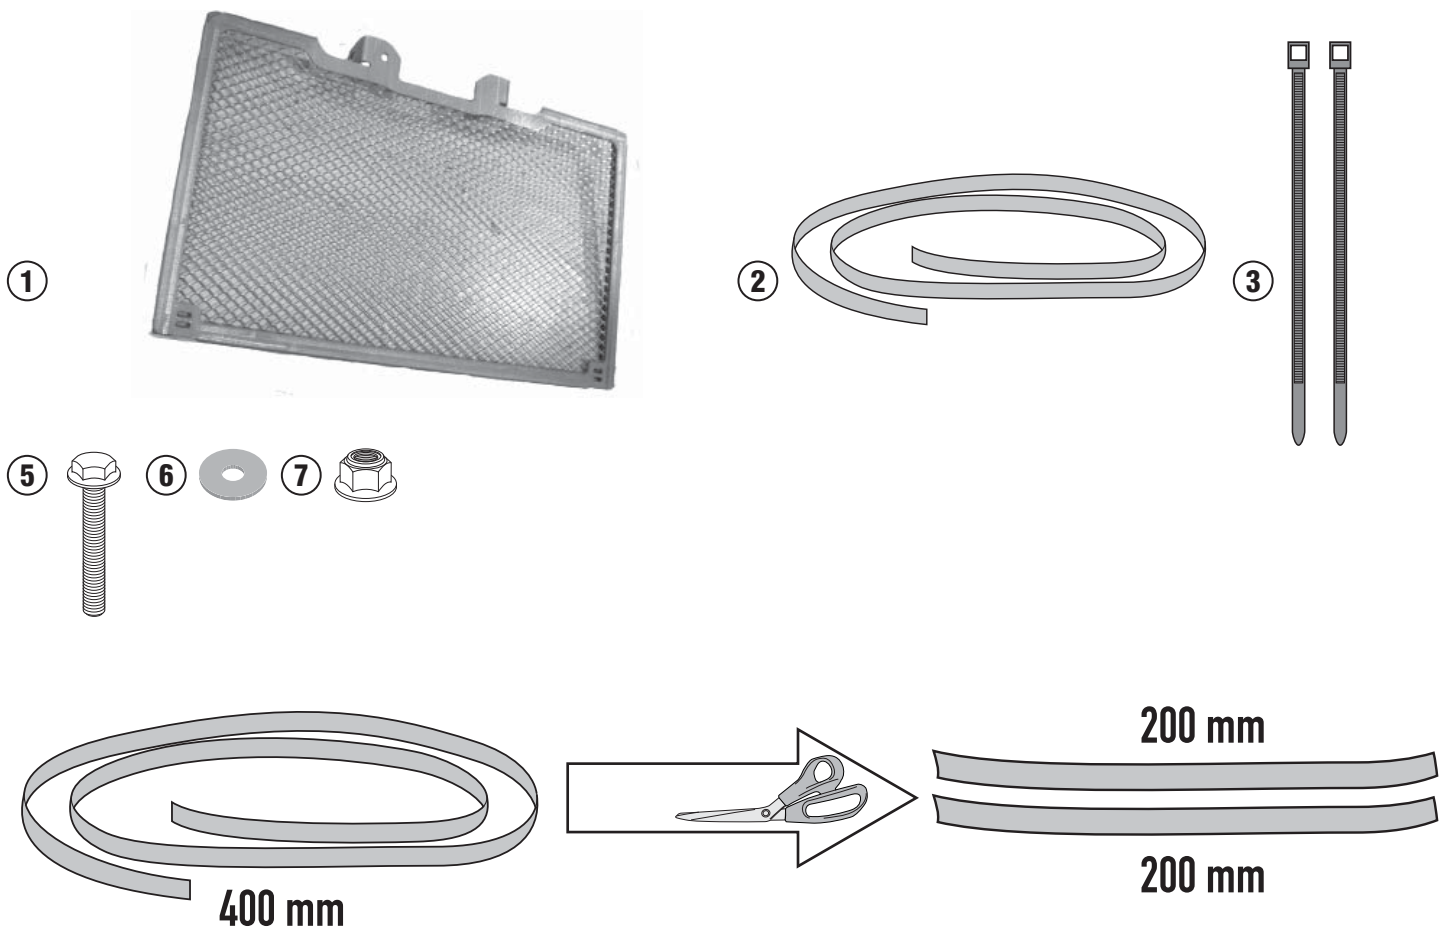

PR1146 - PR1146

PARA RADIATORE SPECIFICO - SPECIFIC RADIATOR GUARD - GRILLE DE RADIATEUR SPÉCIFIQUE
 SPEZIFISCHER KÜHLERSCHUTZ - PROTECTOR RADIADOR ESPECIFICO - PROTEÇÃO ESPECÍFICA PARA O RADIADOR

HONDA NC750X (2016)

N°	Descrizione	Caratteristiche	Codice	Quantità
1	Supporto - Support - Support Halteung - Soporte - Apoio	-	GL3129	1
2	MOUSSE	-	Z1810 x 400mm	1
3	Fascetta - Clamp Pince - Klemme Abrazadera - Braçadeira	-	-	2
4	Componenti Originali - Original Parts Parties Originales - Original Bauteile Componentes Originales - Componentes Originais	-	-	-
5	Vite - Screw Vis - Schraube Tornillo - Parafuso	TEF M6x35	635TEF	1
6	Rondella - Washer - Rondelle Scheibe - Arandela - Arruela	-	618RON	1
7	Dado - Bolt - Ecrou Mutter - Tuerca - Porca	Dado Autobloccante Flangiato M6	6DADIAFLN	1