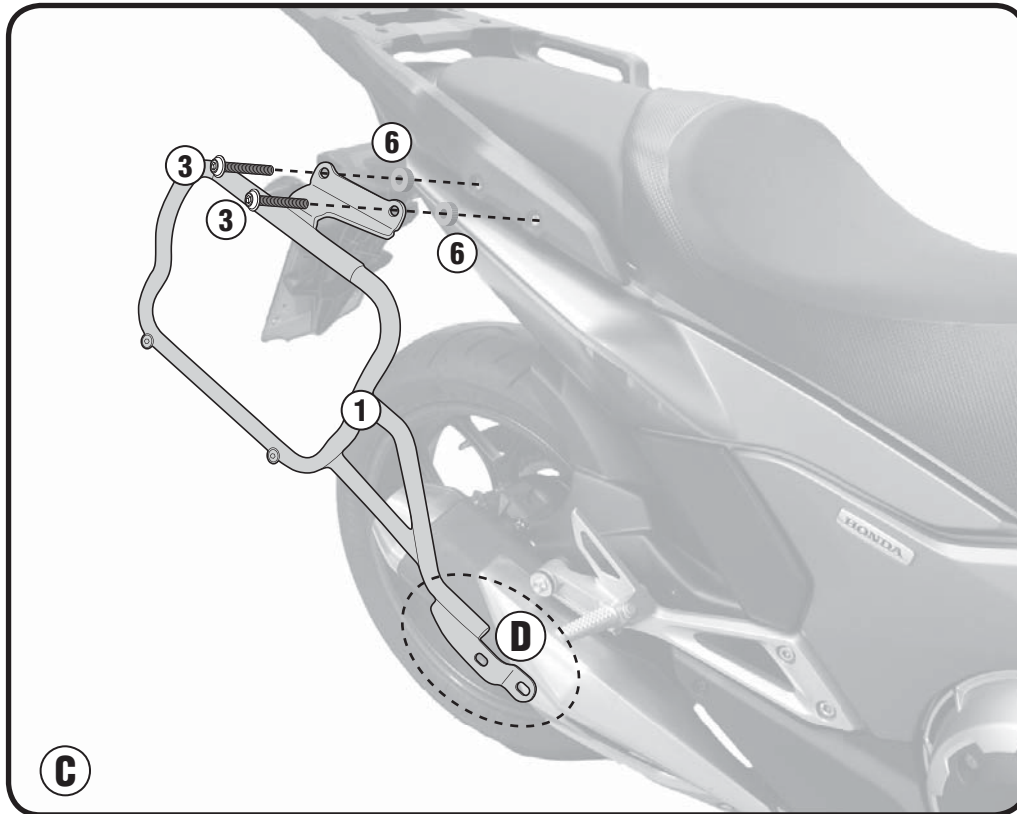

PLX1149 - KLX1149

PORTAVALIGIE LATERALE SPECIFICO - SPECIFIC TUBULAR SIDE-CASE HOLDER - PORTE-VALISES LATÉRAUX SPÉCIFIQUE - SPEZIFISCHES STAHLROHR-SEITENTRAEGER

PORTA MALETAS LATERALES ESPECÍFICO

HONDA INTEGRA 750 (2016)