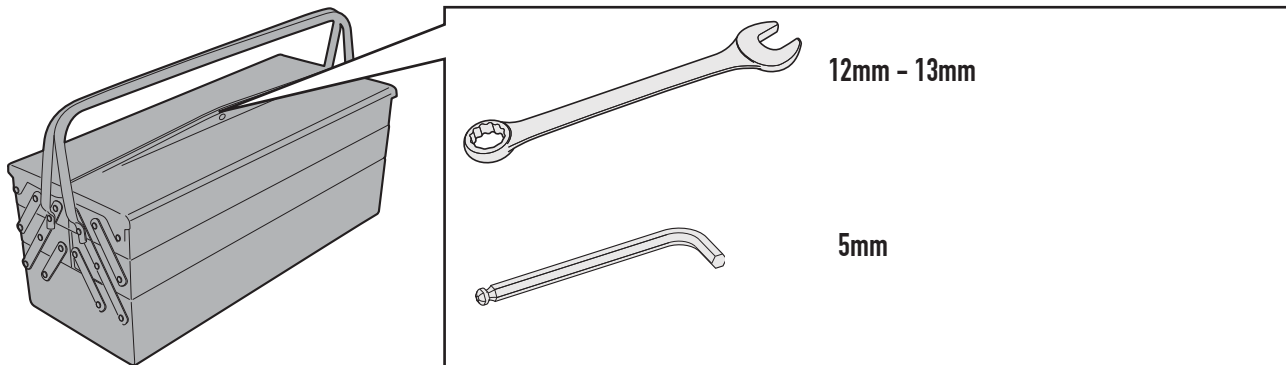

PLX1149 - KLX1149

PORTAVALIGIE LATERALE SPECIFICO - SPECIFIC TUBULAR SIDE-CASE HOLDER - PORTE-VALISES LATÉRAUX SPÉCIFIQUE - SPEZIFISCHES STAHLROHR-SEITENTRAEGER

PORTA MALETAS LATERALES ESPECÍFICO

HONDA INTEGRA 750 (2016)

ISTRUZIONI DI MONTAGGIO - MOUNTING INSTRUCTIONS
INSTRUCTIONS DE MONTAGE - BAUANLEITUNG
INSTRUCCIONES DE MONTAJE - INSTRUÇÕES DE MONTAGEM