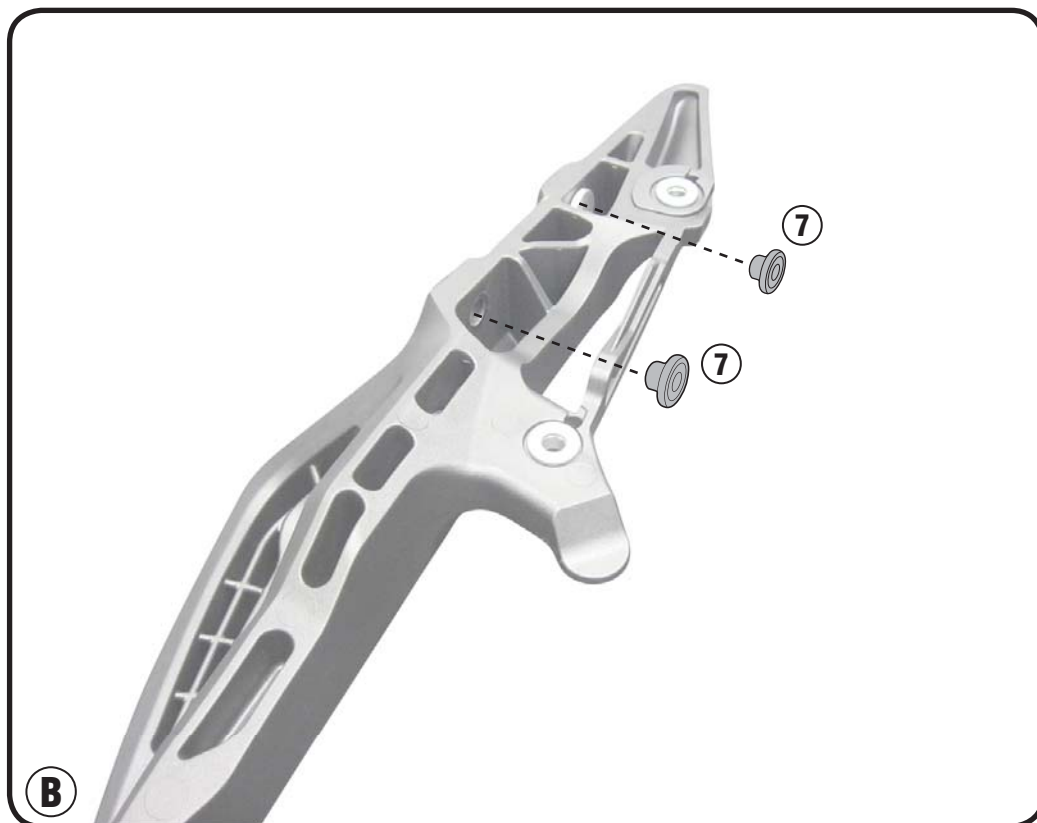

PLX1149 - KLX1149

PORTAVALIGIE LATERALE SPECIFICO - SPECIFIC TUBULAR SIDE-CASE HOLDER - PORTE-VALISES LATÉRAUX SPÉCIFIQUE - SPEZIFISCHES STAHLROHR-SEITENTRAEGER

PORTA MALETAS LATERALES ESPECÍFICO

HONDA INTEGRA 750 (2016)