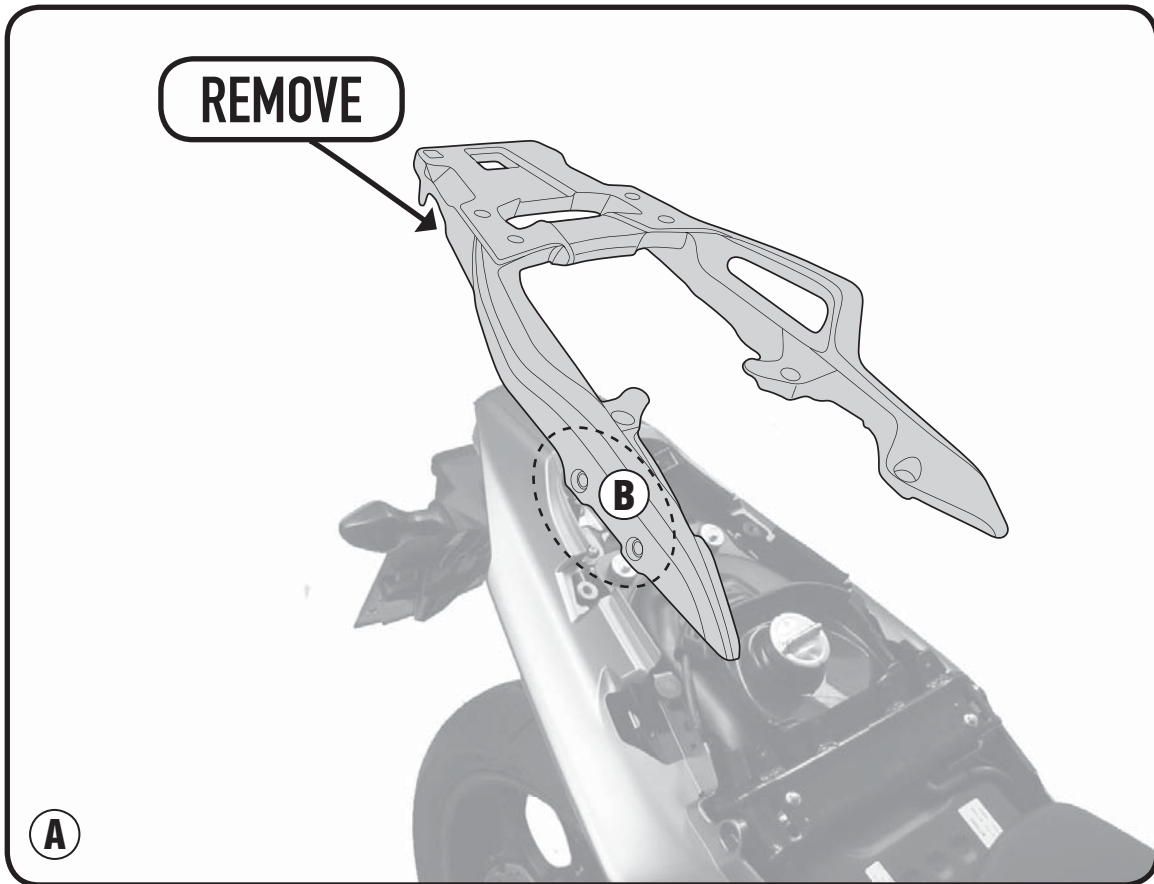

PLX1149 - KLX1149

PORTAVALIGIE LATERALE SPECIFICO - SPECIFIC TUBULAR SIDE-CASE HOLDER - PORTE-VALISES LATÉRAUX SPÉCIFIQUE - SPEZIFISCHES STAHLROHR-SEITENTRAEGER

PORTA MALETAS LATERALES ESPECÍFICO

HONDA INTEGRA 750 (2016)