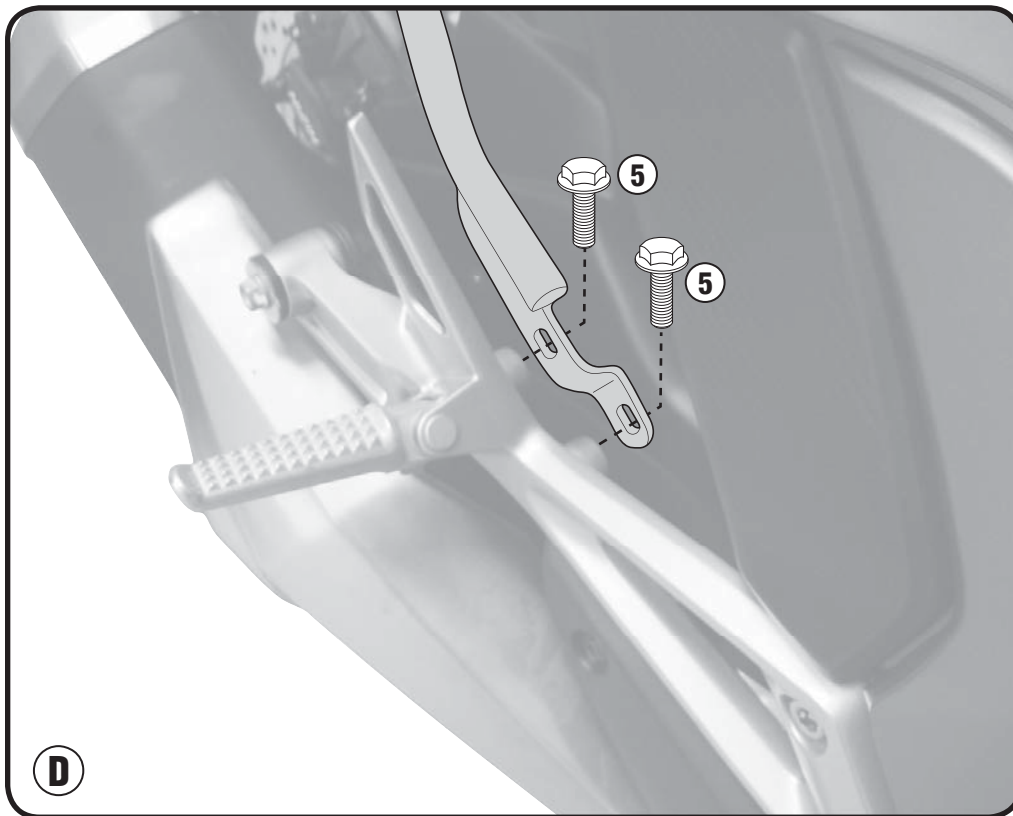

PLX1149 - KLX1149

PORTAVALIGIE LATERALE SPECIFICO - SPECIFIC TUBULAR SIDE-CASE HOLDER - PORTE-VALISES LATÉRAUX SPÉCIFIQUE - SPEZIFISCHES STAHLROHR-SEITENTRAEGER

PORTA MALETAS LATERALES ESPECÍFICO

HONDA INTEGRA 750 (2016)