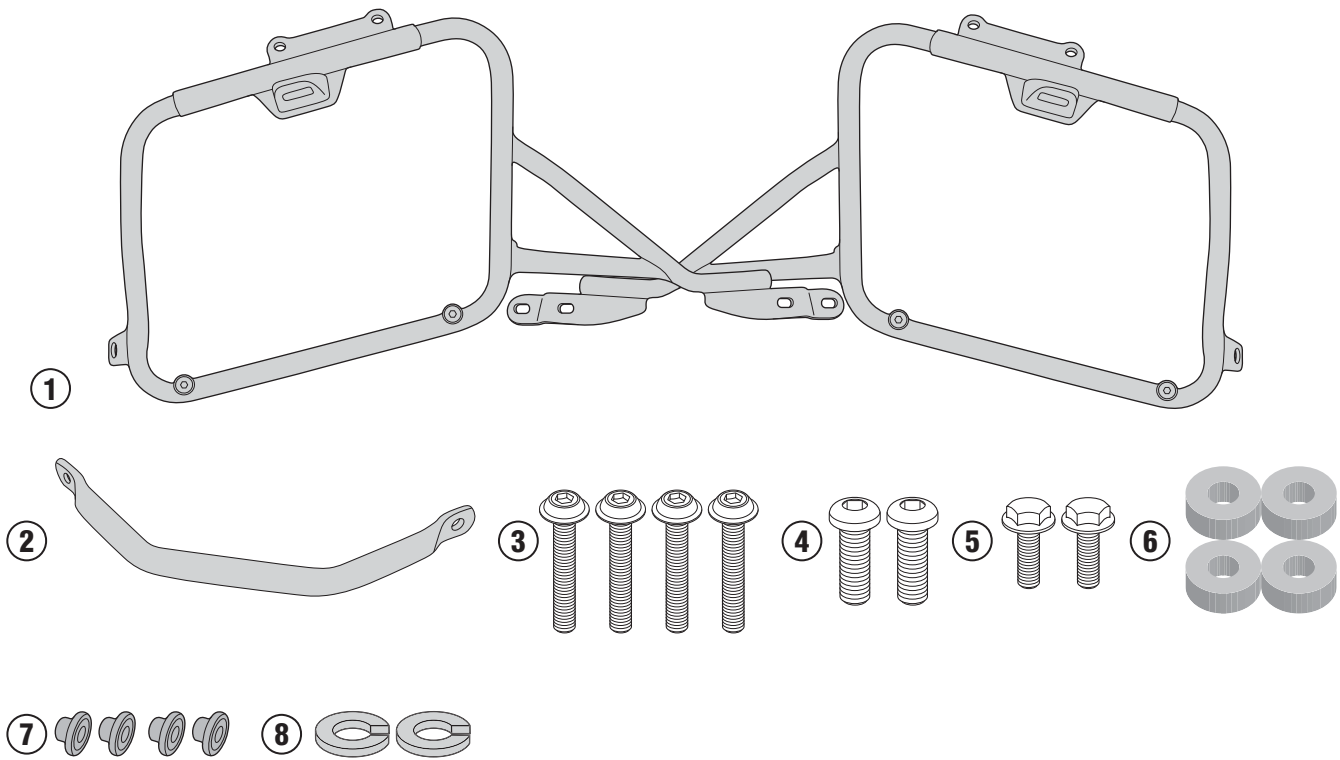

PLX1149 - KLX1149

PORTAVALIGIE LATERALE SPECIFICO - SPECIFIC TUBULAR SIDE-CASE HOLDER - PORTE-VALISES LATÉRAUX SPÉCIFIQUE - SPEZIFISCHES STAHLROHR-SEITENTRAEGER

PORTA MALETAS LATERALES ESPECÍFICO

HONDA INTEGRA 750 (2016)

| N° | Descrizione | Caratteristiche | Codice | Quantità |
|----|---|------------------|-------------------|-----------|
| 1 | Supporto - Support - Support Halterung - Soporte - Apoio | - | PLX1149 (Dx - Sx) | 2 (Dx,Sx) |
| 2 | Ponte Posteriore - Rear Bridge - Pont Postérieure Verbindungsrohr - Puente Trasero | - | GNB1568P | 1 |
| 3 | Vite - Screw Vis - Schraube Tornillo - Parafuso | TBEIFH M8x30 | 830TBEIFH | 4 |
| 4 | Vite - Screw Vis - Schraube Tornillo - Parafuso | TBEI M8x16 | 816TBEI | 2 |
| 5 | Vite - Screw Vis - Schraube Tornillo - Parafuso | TEF M8x16 | 816TEF | 2 |
| 6 | Distanziale - Spacer Entretoise - Distanzstueck - Distanciador | Ø20x7,5 Foro 8,5 | C20L7,5F8,5T | 4 |
| 7 | Distanziale - Spacer Entretoise - Distanzstueck - Distanciador | - | V909 | 4 |
| 8 | Rondella - Washer - Rondelle Scheibe - Arandela - Arruela | - | Z1060 | 2 |

PORTA MALETAS LATERALES ESPECÍFICO

HONDA INTEGRA 750 (2016)

PLX1149 - KLX1149

PORTAVALIGIE LATERALE SPECIFICO - SPECIFIC TUBULAR SIDE-CASE HOLDER - PORTE-VALISES LATÉRAUX SPÉCIFIQUE - SPEZIFISCHES STAHLROHR-SEITENTRAEGER