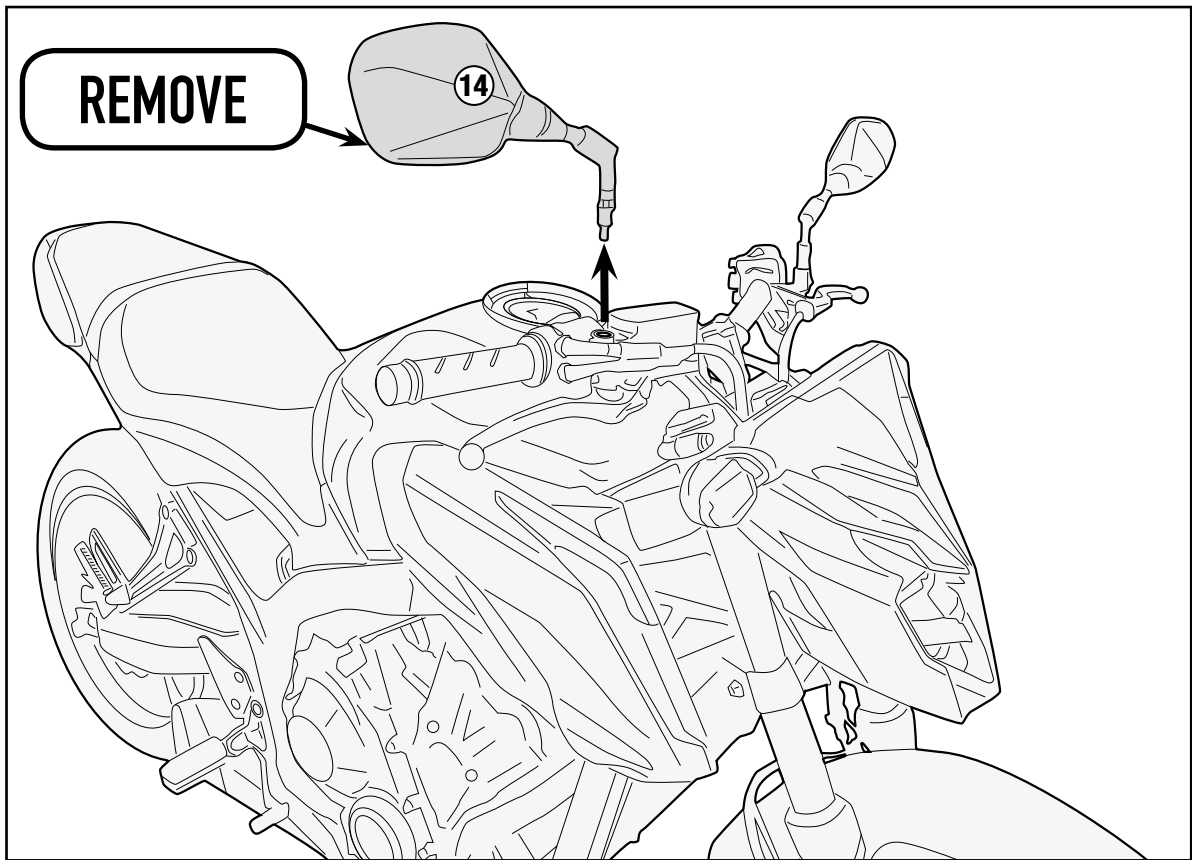

HP1159 - HP1159K

PARAMANI - HAND PROTECTOR - PROTECTION DES MAINS
HANDSCHUTZ - PROTECCIÓN DE MANO - PROTETOR DE MÃO

HONDA CB650F (2017)