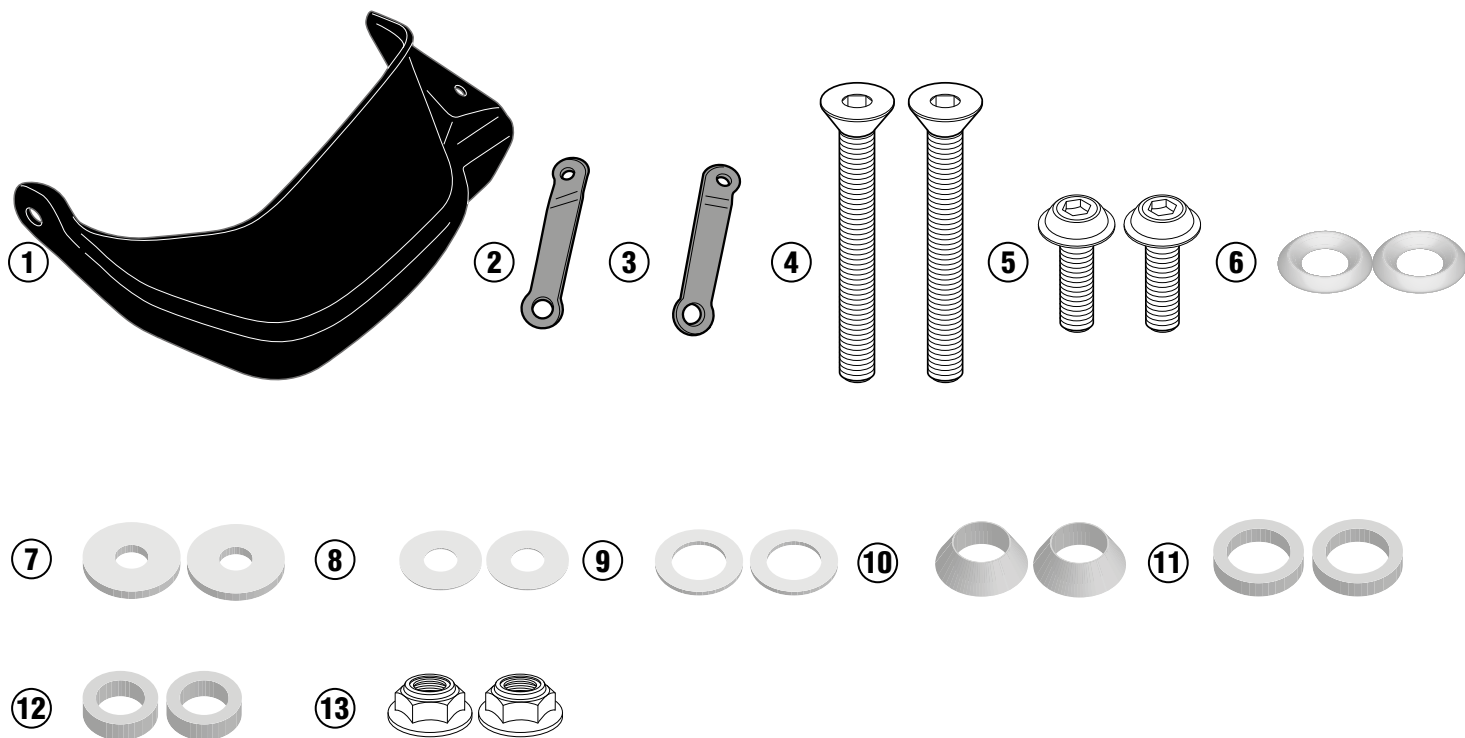

HP1159 - HP1159K

PARAMANI - HAND PROTECTOR - PROTECTION DES MAINS
HANDSCHUTZ - PROTECCIÓN DE MANO - PROTETOR DE MÃO

HONDA CB650F (2017)

N°	Descrizione	Caratteristiche	Codice	Quantità
1	Paramani - Hand Protector Protection Des Mains - Handschutz Protección De Mano - Protetor De Mão	-	-	2 (Dx;Sx)
2	Supporto - Support Support - Halterung Soporte - Apoio	-	GL2873	1 (Dx)
3	Supporto - Support Support - Halterung Soporte - Apoio	-	GL2874	1 (Sx)
4	Vite - Screw Vis - Schraube Tornillo - Parafuso	TSP M6x50	650TSP	2
5	Vite - Screw Vis - Schraube Tornillo - Parafuso	TBEIFN M6X16	616TBEIFN	2
6	Rondella Svasata - Flared Washer Rondelle Evasee - Unterlegscheibe Arandela Alargada - Arruela Cônica	-	200RON	2
7	Rondella In Gomma - Rubber Washer Rondelle En Gomme - Gummischeibe Arandela De Goma - Arruela De Borracha	-	0RONG	2
8	Rondella In Nylon - Nylon Washer Rondelle Original En Nylon - Nylonscheibe Arandela De Nylon - Arruela De Nylon	-	Z1979	2
9	Rondella Inox - Stainless Steel Washer Rondelle Inox - Rostfreie Unterlegscheibe Aus Stahl Arandela Inox - Arruela Lisa De Aço Inox	Ø10 Sp.1mm INOX	101RON	2
10	Distanziale Svasato - Flared Spacer Entretoise Evasee - Abstandsbüche Distanciador Alargado - Espaçador Cônico	Ø15x5 Foro 9mm Svasato	V230	2
11	Distanziale - Spacer Entretoise - Distanzstueck Distanciador - Espaçador	Ø12x2,5 Foro 8,5mm	C12L2,5F8,5T	2
12	Distanziale - Spacer Entretoise - Distanzstueck Distanciador - Espaçador	Ø10x3 Foro 6,5mm	C10L3F6,5T	2
13	Dado - Bolt - Ecrou Mutter - Tuerca - Porca	Dado Autobloccante Flangiato Ribassato M6	6DADIABFN	2
14	Componenti Originali - Original Parts Parties Originales - Original Bauteile Componentes Originales - Componentes Originais	-	-	-

HP1159 - HP1159K

PARAMANI - HAND PROTECTOR - PROTECTION DES MAINS
 HANDSCHUTZ - PROTECCIÓN DE MANO - PROTETOR DE MÃO

HONDA CB650F (2017)

HP1159 - HP1159K

PARAMANI - HAND PROTECTOR - PROTECTION DES MAINS
HANDSCHUTZ - PROTECCIÓN DE MANO - PROTETOR DE MÃO