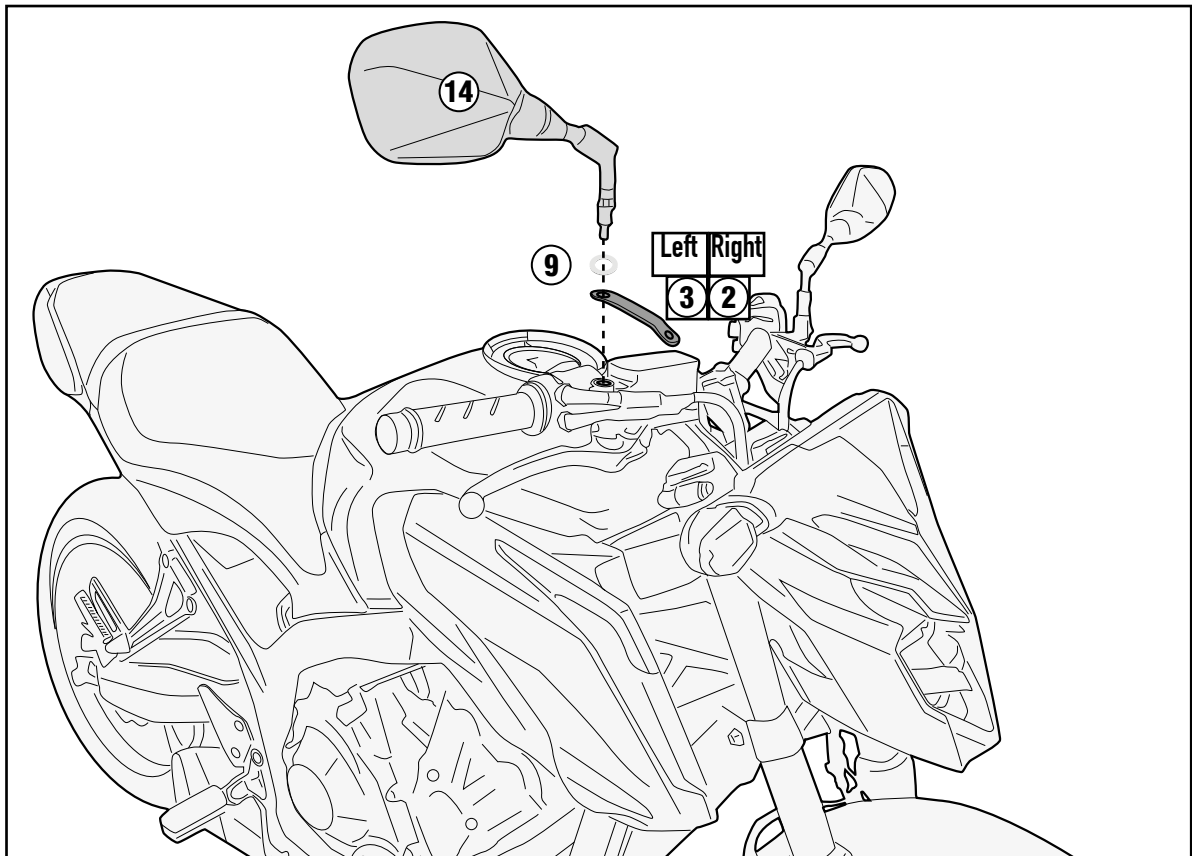

HP1159 - HP1159K

PARAMANI - HAND PROTECTOR - PROTECTION DES MAINS
HANDSCHUTZ - PROTECCIÓN DE MANO - PROTETOR DE MÃO

HONDA CB650F (2017)