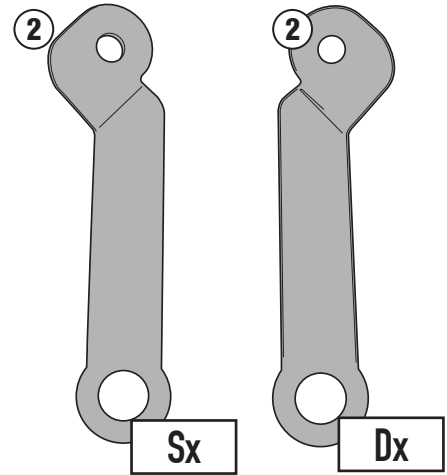

HP1152 - HP1152K

PARAMANI - HAND PROTECTOR - PROTECTION DES MAINS
HANDSCHUTZ - PROTECCIÓN DE MANO - PROTETOR DE MÃO

HONDA CB500F (2016)

N°	Descrizione	Caratteristiche	Codice	Quantità
1	Paramani - Hand Protector Protection Des Mains - Handschutz Protección De Mano - Protetor De Mão	-	-	2 (Dx;Sx)
2	Supporto - Support Support - Halterung Soporte - Apoio	-	GL2751DX GL2751SX	2 (Dx;Sx)
3	Vite - Screw Vis - Schraube Tornillo - Parafuso	TSCEI M6x60	660TSP	2
4	Vite - Screw Vis - Schraube Tornillo - Parafuso	TBEIFN M6x16	616TBEIFN	2
5	Distanziale - Spacer Entretoise - Distanzstueck Distanciador - Espaçador	Ø12x 2,5 Foro 8,5mm	C12L2,5F8,5T	2
6	Distanziale - Spacer Entretoise - Distanzstueck Distanciador - Espaçador	Ø15x5 Foro 9mm Svasato	V230	2
7	Distanziale - Spacer Entretoise - Distanzstueck Distanciador - Espaçador	-	V064	2
8	Dado - Bolt - Erou Mutter - Tuerca - Porca	Dado Auto Bloccante Flangiato Ribassato M6	6DADIAFL	2
9	Rondella - Washer Rondelle - Scheibe Arandela - Arruela	Rondella in Nylon	Z1979	2
10	Rondella - Washer Rondelle - Scheibe Arandela - Arruela	Ø10 Sp.1mm INOX	101RON	2
11	Rondella - Washer Rondelle - Scheibe Arandela - Arruela	-	200RON	2
12	Rondella - Washer Rondelle - Scheibe Arandela - Arruela	Gomma	ORONG	2
13	Mousse	Ø32x15 Sp. 3mm	Z1072	2
14	Mousse	-	Z298	1
15	Componenti Originali - Original Parts Parties Originales - Original Bauteile Componentes Originales - Componentes Originais	-	-	-
16	Rondella - Washer Rondelle - Scheibe Arandela - Arruela	-	8RON	2

HP1152 - HP1152K

PARAMANI - HAND PROTECTOR - PROTECTION DES MAINS
 HANDSCHUTZ - PROTECCIÓN DE MANO - PROTETOR DE MÃO

HONDA CB500F (2016)

HP1152 - HP1152K

PARAMANI - HAND PROTECTOR - PROTECTION DES MAINS
HANDSCHUTZ - PROTECCIÓN DE MANO - PROTETOR DE MÃO

HONDA CB500F (2016)

HP1152 - HP1152K

PARAMANI - HAND PROTECTOR - PROTECTION DES MAINS
HANDSCHUTZ - PROTECCIÓN DE MANO - PROTETOR DE MÃO

HONDA CB500F (2016)