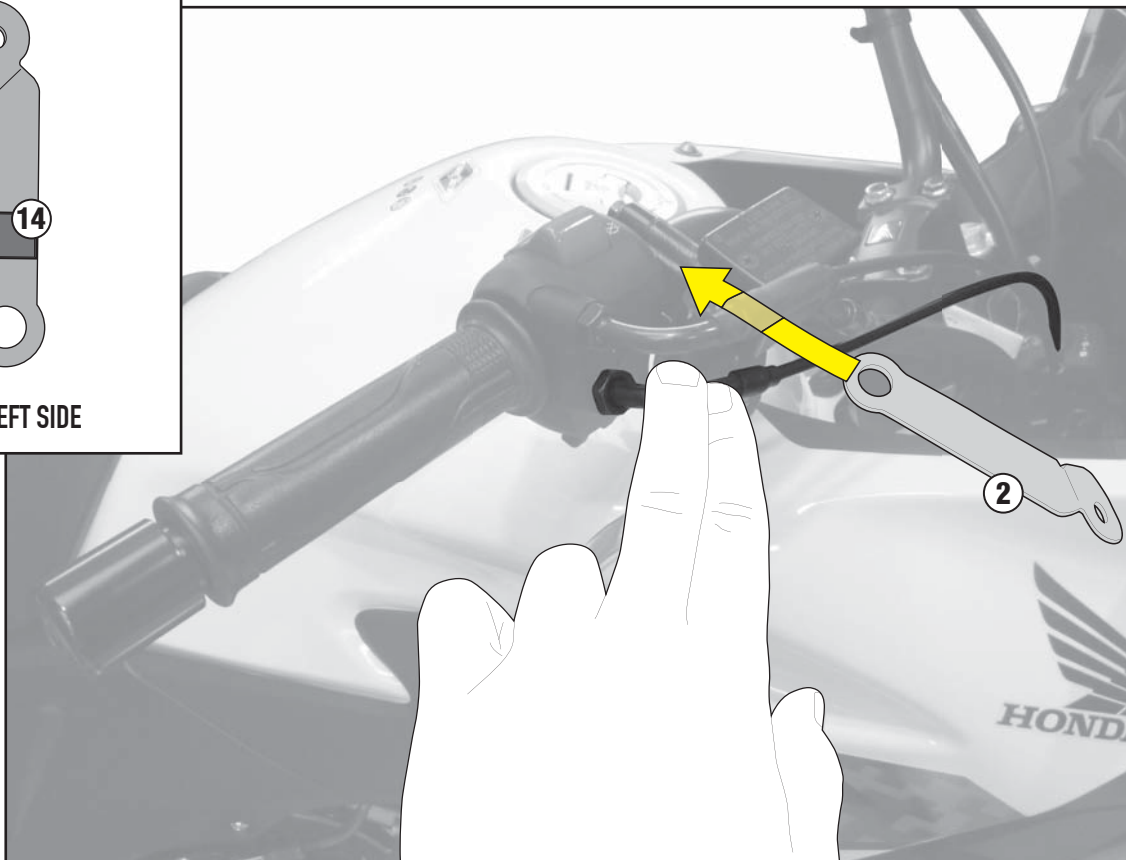

HP1152 - HP1152K

PARAMANI - HAND PROTECTOR - PROTECTION DES MAINS
HANDSCHUTZ - PROTECCIÓN DE MANO - PROTETOR DE MÃO

HONDA CB500F (2016)