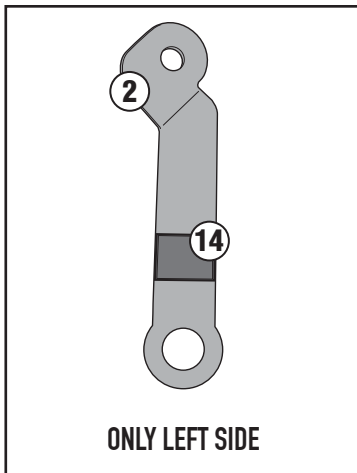

HP1152 - HP1152K

PARAMANI - HAND PROTECTOR - PROTECTION DES MAINS
HANDSCHUTZ - PROTECCIÓN DE MANO - PROTETOR DE MÃO

HONDA CB500F (2016)