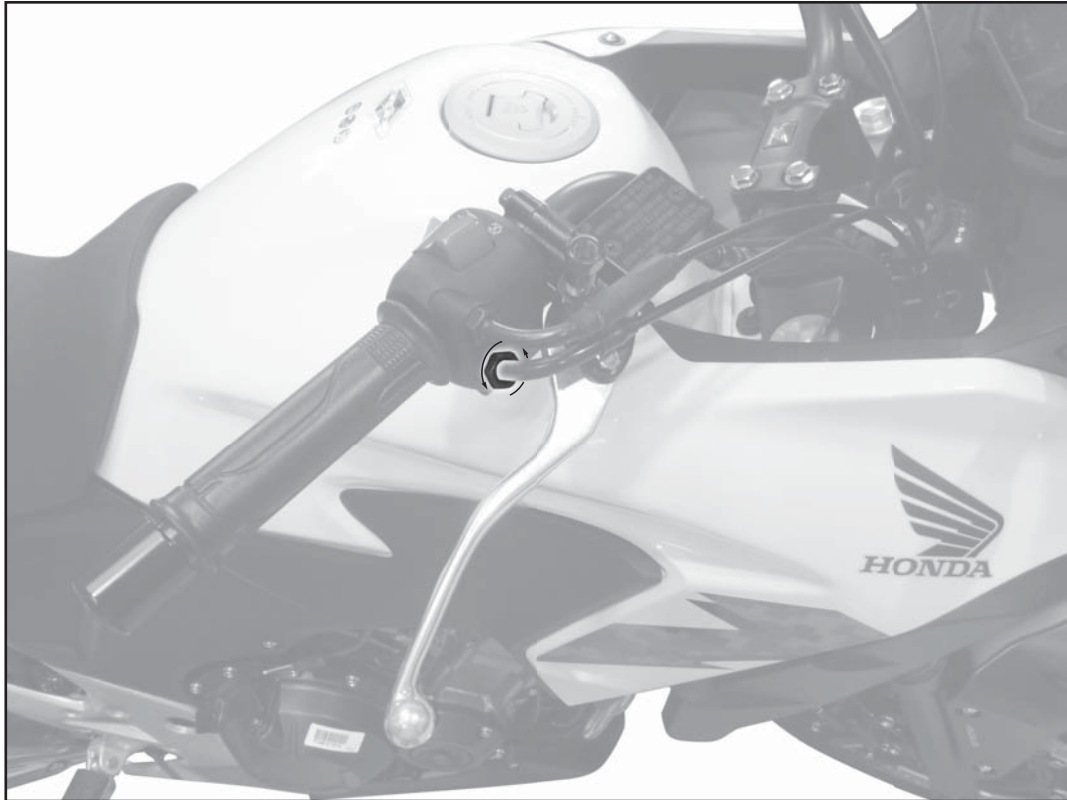

HP1152 - HP1152K

PARAMANI - HAND PROTECTOR - PROTECTION DES MAINS
HANDSCHUTZ - PROTECCIÓN DE MANO - PROTETOR DE MÃO

HONDA CB500F (2016)