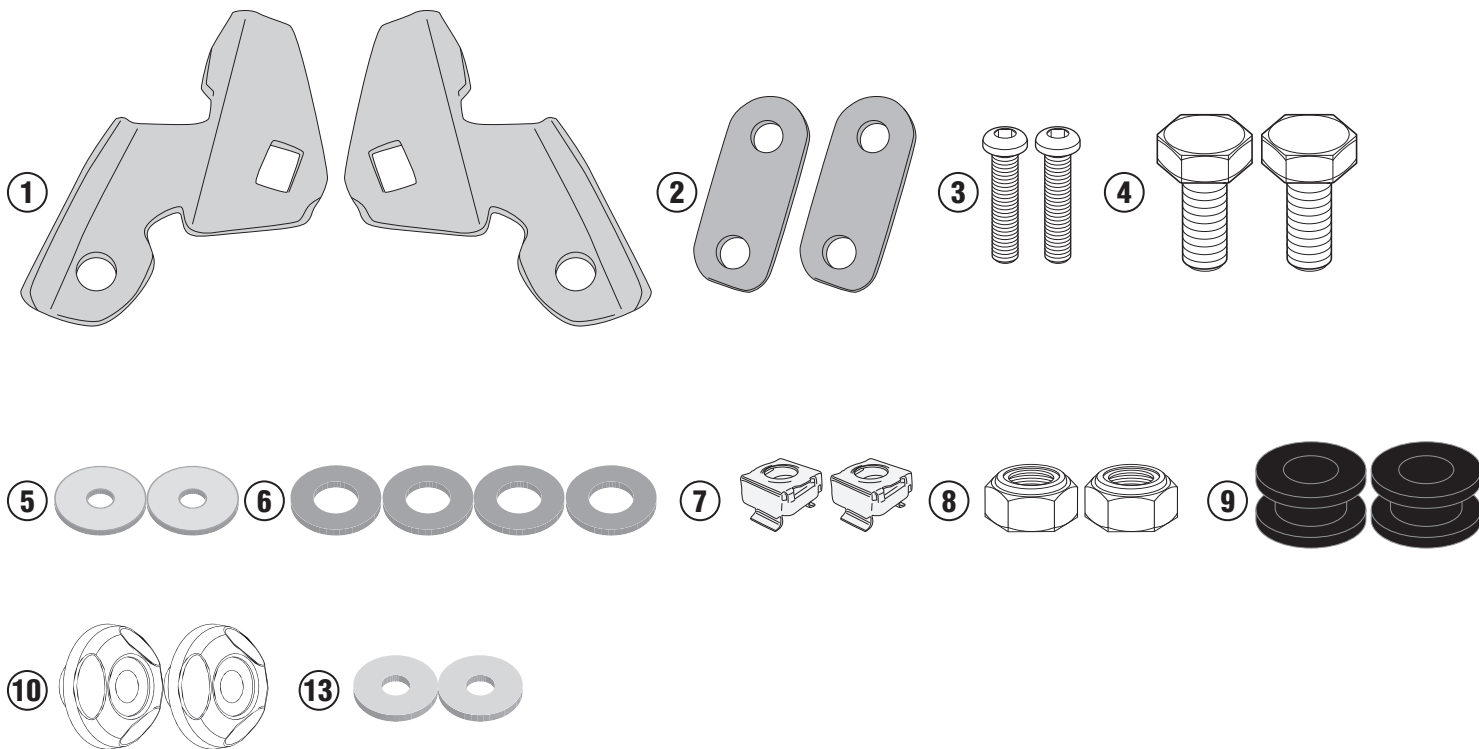

D1163KIT - D1163KITK

ATTACCHI SPECIFICI PER - SPECIFIC FITTING KIT FOR - KIT DE MONTAGE SPECIFIQUE POUR
SPEZIFISCHER MONTAGEKIT FÜR - ANCLAJE ESPECÍFICO PARA - ANCORADOURO ESPECÍFICO

HONDA PCX 125 (2018/2019)

N°	Descrizione	Caratteristiche	Codice	Quantità
1	Supporto - Support - Support Halterung - Soporte - Apoio	-	GL4089DXV GL4089SXV	2(Right; Left)
2	Piastra di supporto - Support plate Plaque de support - Trägerplatte Pletina de soporte - Placa de apoio	-	GL4075V	2
3	Vite - Screw Vis - Schraube Tornillo - Parafuso	TBEI M6X25	625TBEI	2
4	Vite - Screw Vis - Schraube Tornillo - Parafuso	TS M10X20	1020TS	2
5	Rondella - Washer Rondelle - Scheibe Arandela - Arruela	Foro Ø6/ Esterno Ø20 Spessore 1,5mm	620RON	2
6	Rondella - Washer Rondelle - Scheibe Arandela - Arruela	Foro Ø10/ Esterno Ø20 Spessore 2mm	10RON	4
7	Dado a gabbia - Cage nut Écrou cage - Tuerca jaula Halterung für Mutter - Porca especial	-	6DADIGB	2
8	Dado - Bolt - Ecrou Mutter - Tuerca - Porca	Dado Autobloccante M10 Passo 1,25mm (H.10mm)	10DADIBS	2
9	Gommino - Fairleader Chaumard - Gummi Goma - Borracha	-	Z268-2	2
10	Boccola Di Ritenzione - Plastic Bush Douille Plastique Plastik Buchse - Casquillo	-	Z871N	2
11	Componenti Originali - Original Parts Parties Originales - Original Bauteile Componentes Originales - Componentes Originais	-	-	-
12	Schermo Specifico - Specific Screen Écran Spécifique - Spezifischen Bildschirm Pantalla Especifica - Tela Especifica	-	1163DT/1129DT/1129D	-
13	Rondella In Gomma - Rubber Washer Rondelle En Gomme - Gummischeibe Arandela De Goma - Arruela De Borracha	-	ORONG	2

D1163KIT - D1163KITK

ATTACCHI SPECIFICI PER - SPECIFIC FITTING KIT FOR - KIT DE MONTAGE SPECIFIQUE POUR
SPEZIFISCHER MONTAGEKIT FÜR - ANCLAJE ESPECÍFICO PARA - ANCORADOURO ESPECÍFICO

HONDA PCX 125 (2018/2019)