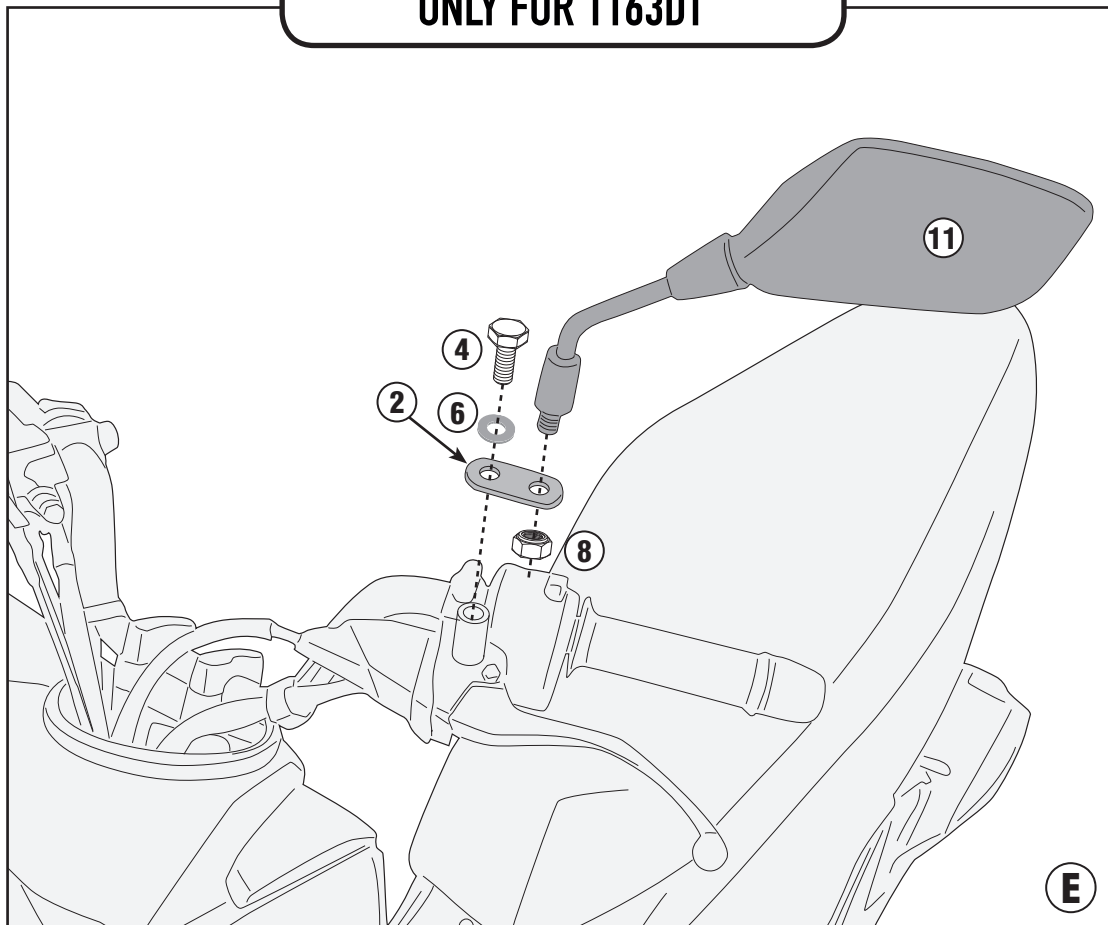

D1163KIT - D1163KITK

ATTACCHI SPECIFICI PER - SPECIFIC FITTING KIT FOR - KIT DE MONTAGE SPECIFIQUE POUR
SPEZIFISCHER MONTAGEKIT FÜR - ANCLAJE ESPECÍFICO PARA - ANCORADOURO ESPECÍFICO

HONDA PCX 125 (2018/2019)

ONLY FOR 1163DT