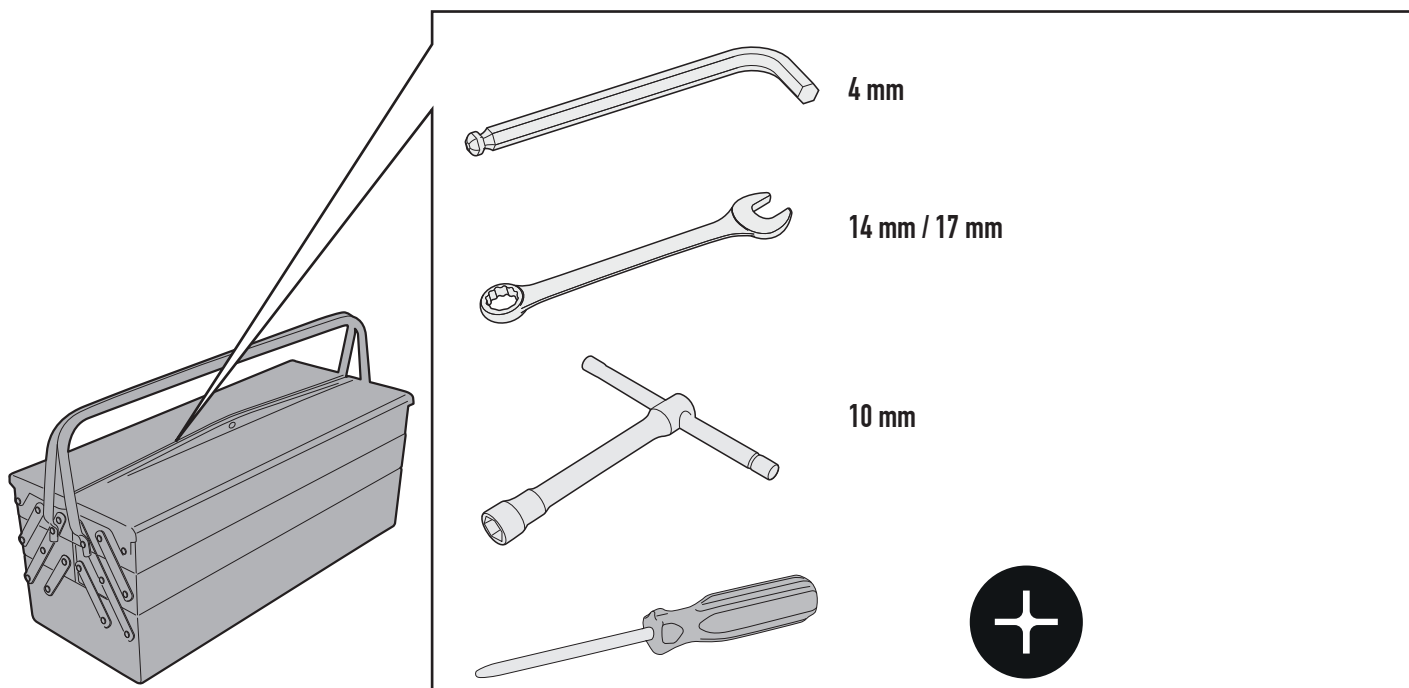

D1163KIT - D1163KITK

ATTACCHI SPECIFICI PER - SPECIFIC FITTING KIT FOR - KIT DE MONTAGE SPECIFIQUE POUR
SPEZIFISCHER MONTAGEKIT FÜR - ANCLAJE ESPECÍFICO PARA - ANCORADOURO ESPECÍFICO

HONDA PCX 125 (2018/2019)

N°	Descrizione	Caratteristiche	Codice	Quantità
1	Supporto - Support - Support Halterung - Soporte - Apoio	-	GL4089DXV GL4089SXV	2(Right; Left)
2	Piastra di supporto - Support plate Plaque de support - Trägerplatte Pletina de soporte - Placa de apoio	-	GL4075V	2
3	Vite - Screw Vis - Schraube Tornillo - Parafuso	TBEI M6X25	625TBEI	2
4	Vite - Screw Vis - Schraube Tornillo - Parafuso	TS M10X20	1020TS	2
5	Rondella - Washer Rondelle - Scheibe Arandela - Arruela	Foro Ø6/ Esterno Ø20 Spessore 1,5mm	620RON	2
6	Rondella - Washer Rondelle - Scheibe Arandela - Arruela	Foro Ø10/ Esterno Ø20 Spessore 2mm	10RON	4
7	Dado a gabbia - Cage nut Écrou cage - Tuerca jaula Halterung für Mutter - Porca especial	-	6DADIGB	2
8	Dado - Bolt - Ecrou Mutter - Tuerca - Porca	Dado Autobloccante M10 Passo 1,25mm (H.10mm)	10DADIBS	2
9	Gommino - Fairleader Chaumard - Gummi Goma - Borracha	-	Z268-2	2
10	Boccola Di Ritenzione - Plastic Bush Douille Plastique Plastik Buchse - Casquillo	-	Z871N	2
11	Componenti Originali - Original Parts Parties Originales - Original Bauteile Componentes Originales - Componentes Originais	-	-	-
12	Schermo Specifico - Specific Screen Écran Spécifique - Spezifischen Bildschirm Pantalla Especifica - Tela Especifica	-	1163DT/1129DT/1129D	-
13	Rondella In Gomma - Rubber Washer Rondelle En Gomme - Gummischeibe Arandela De Goma - Arruela De Borracha	-	ORONG	2

D1163KIT - D1163KITK

ATTACCHI SPECIFICI PER - SPECIFIC FITTING KIT FOR - KIT DE MONTAGE SPECIFIQUE POUR
SPEZIFISCHER MONTAGEKIT FÜR - ANCLAJE ESPECÍFICO PARA - ANCORADOURO ESPECÍFICO

HONDA PCX 125 (2018/2019)