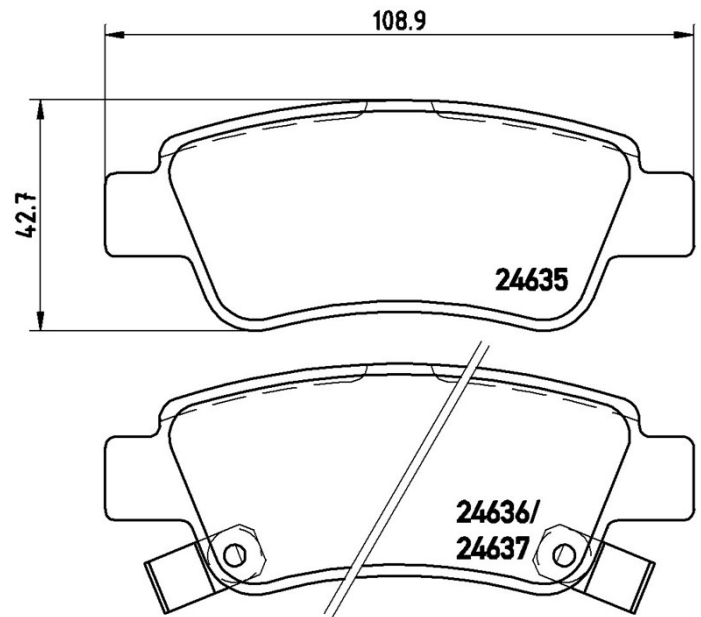

Pads technical data

WVA
24635, 24636, 24637

Width
108,9 mm

Thickness
16,5 mm

Height
42,7 mm

Braking system
BSH

Wear indicator
(+) With wear indicator

Compatible vehicles

HONDA			
Model	Type	Kw	Year
CR-V III (RE)	2.0 i 4WD	110	01/07 -
CR-V III (RE)	2.2 i-CTDi 4WD	103	01/07 -
CR-V III (RE)	2.2 i-DTEC 4WD	110	01/07 -
CR-V III (RE)	2.4	125	04/07 -
CR-V III (RE)	2.4 4WD	124	09/06 -
CR-V III (RE)	2.4 i-Vtec 4WD	125	04/07 -
CR-V III (RE)	2.4 i-VTEC 4WD	122	09/09 -
CR-V III (RE)	2.4 i-VTEC 4WD	118	10/06 -