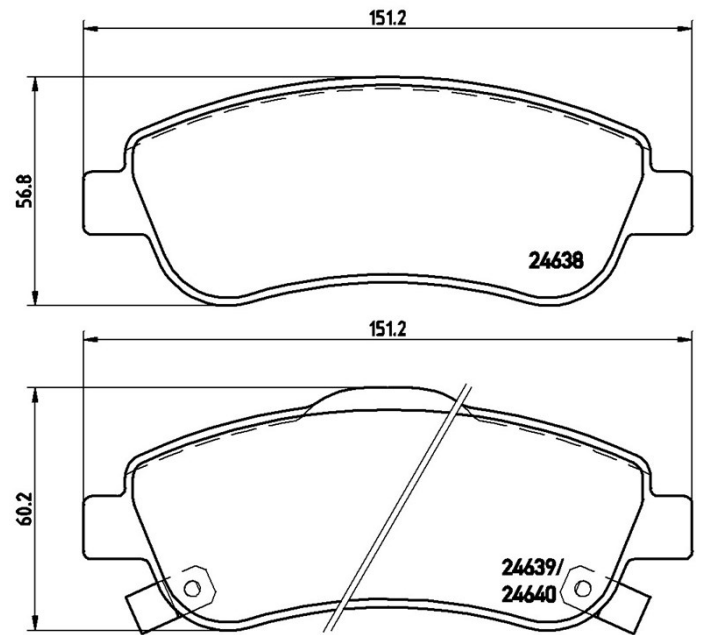

Pads technical data

WVA
24638, 24639, 24640

Width
151,2 mm

Thickness
19,0 mm

Height
60,2 - 56,8 mm

Braking system
BSH

Wear indicator
(+) With wear indicator

Compatible vehicles

HONDA				
Model	Type	Kw	Year	
CR-V III (RE)	2.0 i 4WD	110	01/07 -	
CR-V III (RE)	2.2 i-CTDi 4WD	103	01/07 -	
CR-V III (RE)	2.2 i-DTEC 4WD	110	01/07 -	
CR-V III (RE)	2.4	125	04/07 -	
CR-V III (RE)	2.4 4WD	124	09/06 -	
CR-V III (RE)	2.4 i-Vtec 4WD	125	04/07 -	
CR-V III (RE)	2.4 i-VTEC 4WD	122	09/09 -	
CR-V III (RE)	2.4 i-VTEC 4WD	118	10/06 -	