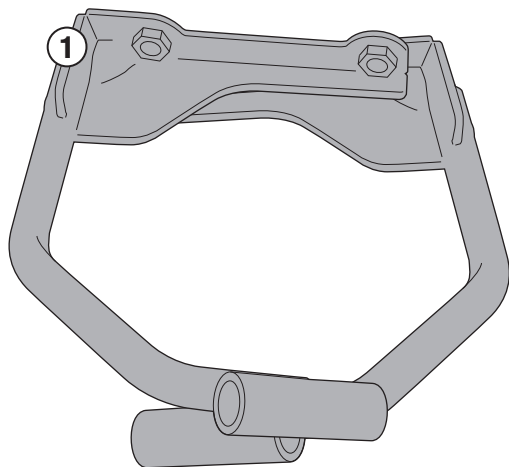

A1137 - KA1137

ATTACCHI SPECIFICI PER - SPECIFIC FITTING KIT FOR - KIT DE MONTAGE SPECIFIQUE POUR
SPEZIFISCHER MONTAGEKIT FÜR - ANCLAJE ESPECÍFICO PARA - ANCORADOURO ESPECÍFICO

HONDA

CB650F

(2014)

N°	Descrizione	Caratteristiche	Codice	Quantità
1	Supporto - Support - Support Halte rung - Soporte - Apoio	-	GNB1318DXS GNB1318SXS	2 (Dx;Sx)
2	Vite - Screw Vis - Schraube Tornillo - Parafuso	TCEI M6x70	670TCEI	2
3	Vite - Screw Vis - Schraube Tornillo - Parafuso	TBEIFN M6x16	616TBEIFN	4
4	Rondella - Washer - Rondelle Scheibe - Arandela - Arruela	Nylon	Z1979	4
5	Rondella - Washer - Rondelle Scheibe - Arandela - Arruela	Gomma	ORONG	4
6	Rondella - Washer - Rondelle Scheibe - Arandela - Arruela	INOX Ø6mm	616RONX	4
7	Coprivite - Screw Cap Cache Vis - Stopsschraube Tapa Tornillo - Boné	-	Z822	2
8	Cupolino - Windshield Para-brise - Windschild Cúpula - Pára-brisa	-	1137A	1
9	Componenti Originali - Original Parts Parties Originales - Original Bauteile Componentes Originales - Componentes Originais	-	-	-

A1137 - KA1137

ATTACCHI SPECIFICI PER - SPECIFIC FITTING KIT FOR - KIT DE MONTAGE SPECIFIQUE POUR
SPEZIFISCHER MONTAGEKIT FÜR - ANCLAJE ESPECÍFICO PARA - ANCORADOURO ESPECÍFICO

HONDA

CB650F

(2014)

4mm

A1137 - KA1137