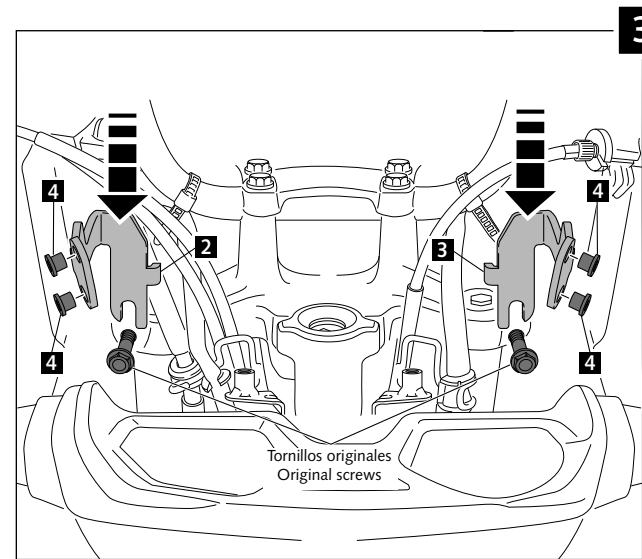

## INSTRUCCIONES DE MONTAJE - MOUNTING INSTRUCTIONS - MONTAGEANLEITUNG

CARENABRÍS ADAPTABLE A – WINDSHIELD FOR – SCHEIBE FÜR

### HONDA CB 650F

Ref.: 7010

ID.	DESCRIPCIÓN	DESCRIPTION	QTY.
1	 Carenabrís	Windshield	1
2	 Soporte metálico derecho	Right metal support	1
3	 Soporte metálico izquierdo	Left metal support	1
4	 Silemblock M5	M5 Silemblock	4
5	 Tornillo Allen M5x16 ISO 7380	M5x16 ISO 7380 Allen screw	4
6	 Arandela nylon M5x0,5	M5x0,5 nylon washer	4